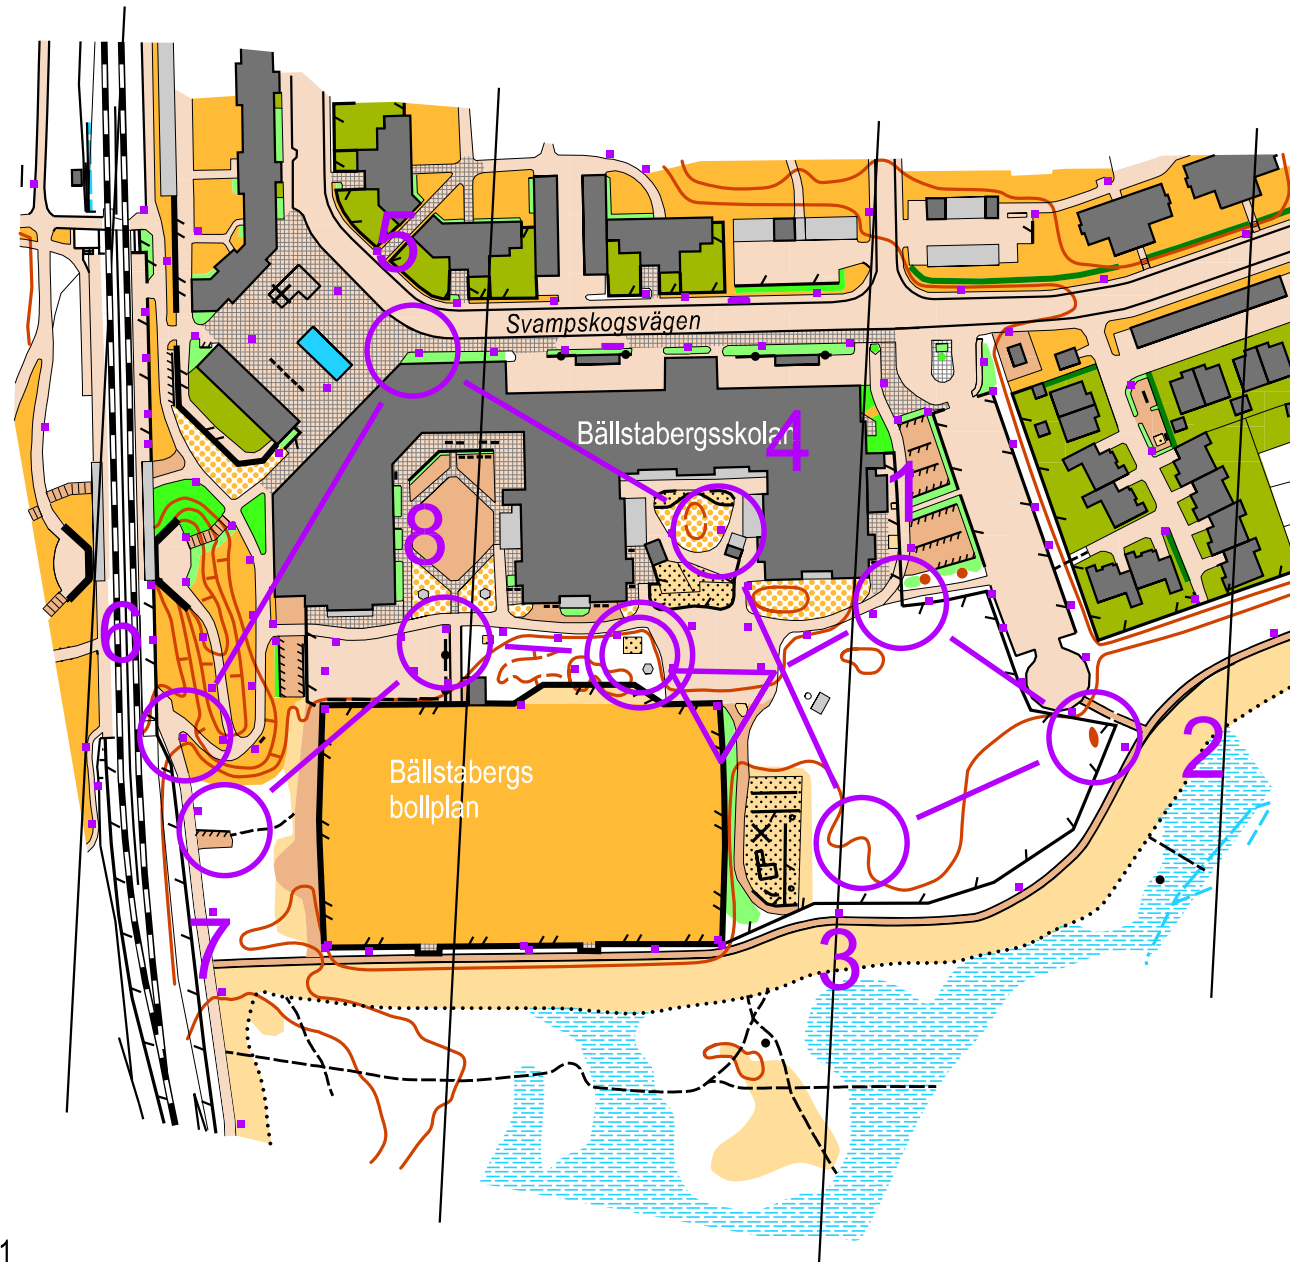

Bällstabergsskolan

Nyfiken på Orientering?
Kolla in på: www.vallentunaosseby.nu

Skala 1:2 000
Ekvidistans 1m

Bana 2016, 700 m

- | | |
|-------|--------------|
| Start | Stakethörnet |
| 1. 31 | Stakethörnet |
| 2. 32 | Punkthöjden |
| 3. 33 | Sänkan |
| 4. 34 | Lyktstolpen |
| 5. 35 | Lyktstolpen |
| 6. 36 | Lyktstolpen |
| 7. 37 | Cykelstället |
| 8. 38 | Murslutet |
- Mål vid sandlådan

- Diffus sankmark
- Öppen mark
- Halvöppen mark
- Sand / Lekplats
- Skog svårlopt
- Skog mycket svårlopt
- Tomtmark
- Asfalterad yta
- Grusbelagd yta
- Yta belagd med plattor
- Stenig mark
- Byggnad
- Skärmtak
- Höjdkurva
- Hjälpkurva
- Stig
- Dike
- Bilväg
- Stor stig asfaltbelagd
- Stor stig grusbelagd
- Staket passerbart
- Staket opasserbart
- Trappa
- Cykelställ
- Mur passerbar
- Sten
- Stenblock
- Punkthöjd
- Grop
- Brunn

Speciella tecken på denna karta

- Belysningsstolpe / flaggstång / mast

Upphovsrätt: Vallentuna-Össeby OL
Rek och renritning: KARTIA 2013
Reviderad 2016 M Ekman
Spridningstillstånd: Godkänd LMV 20131