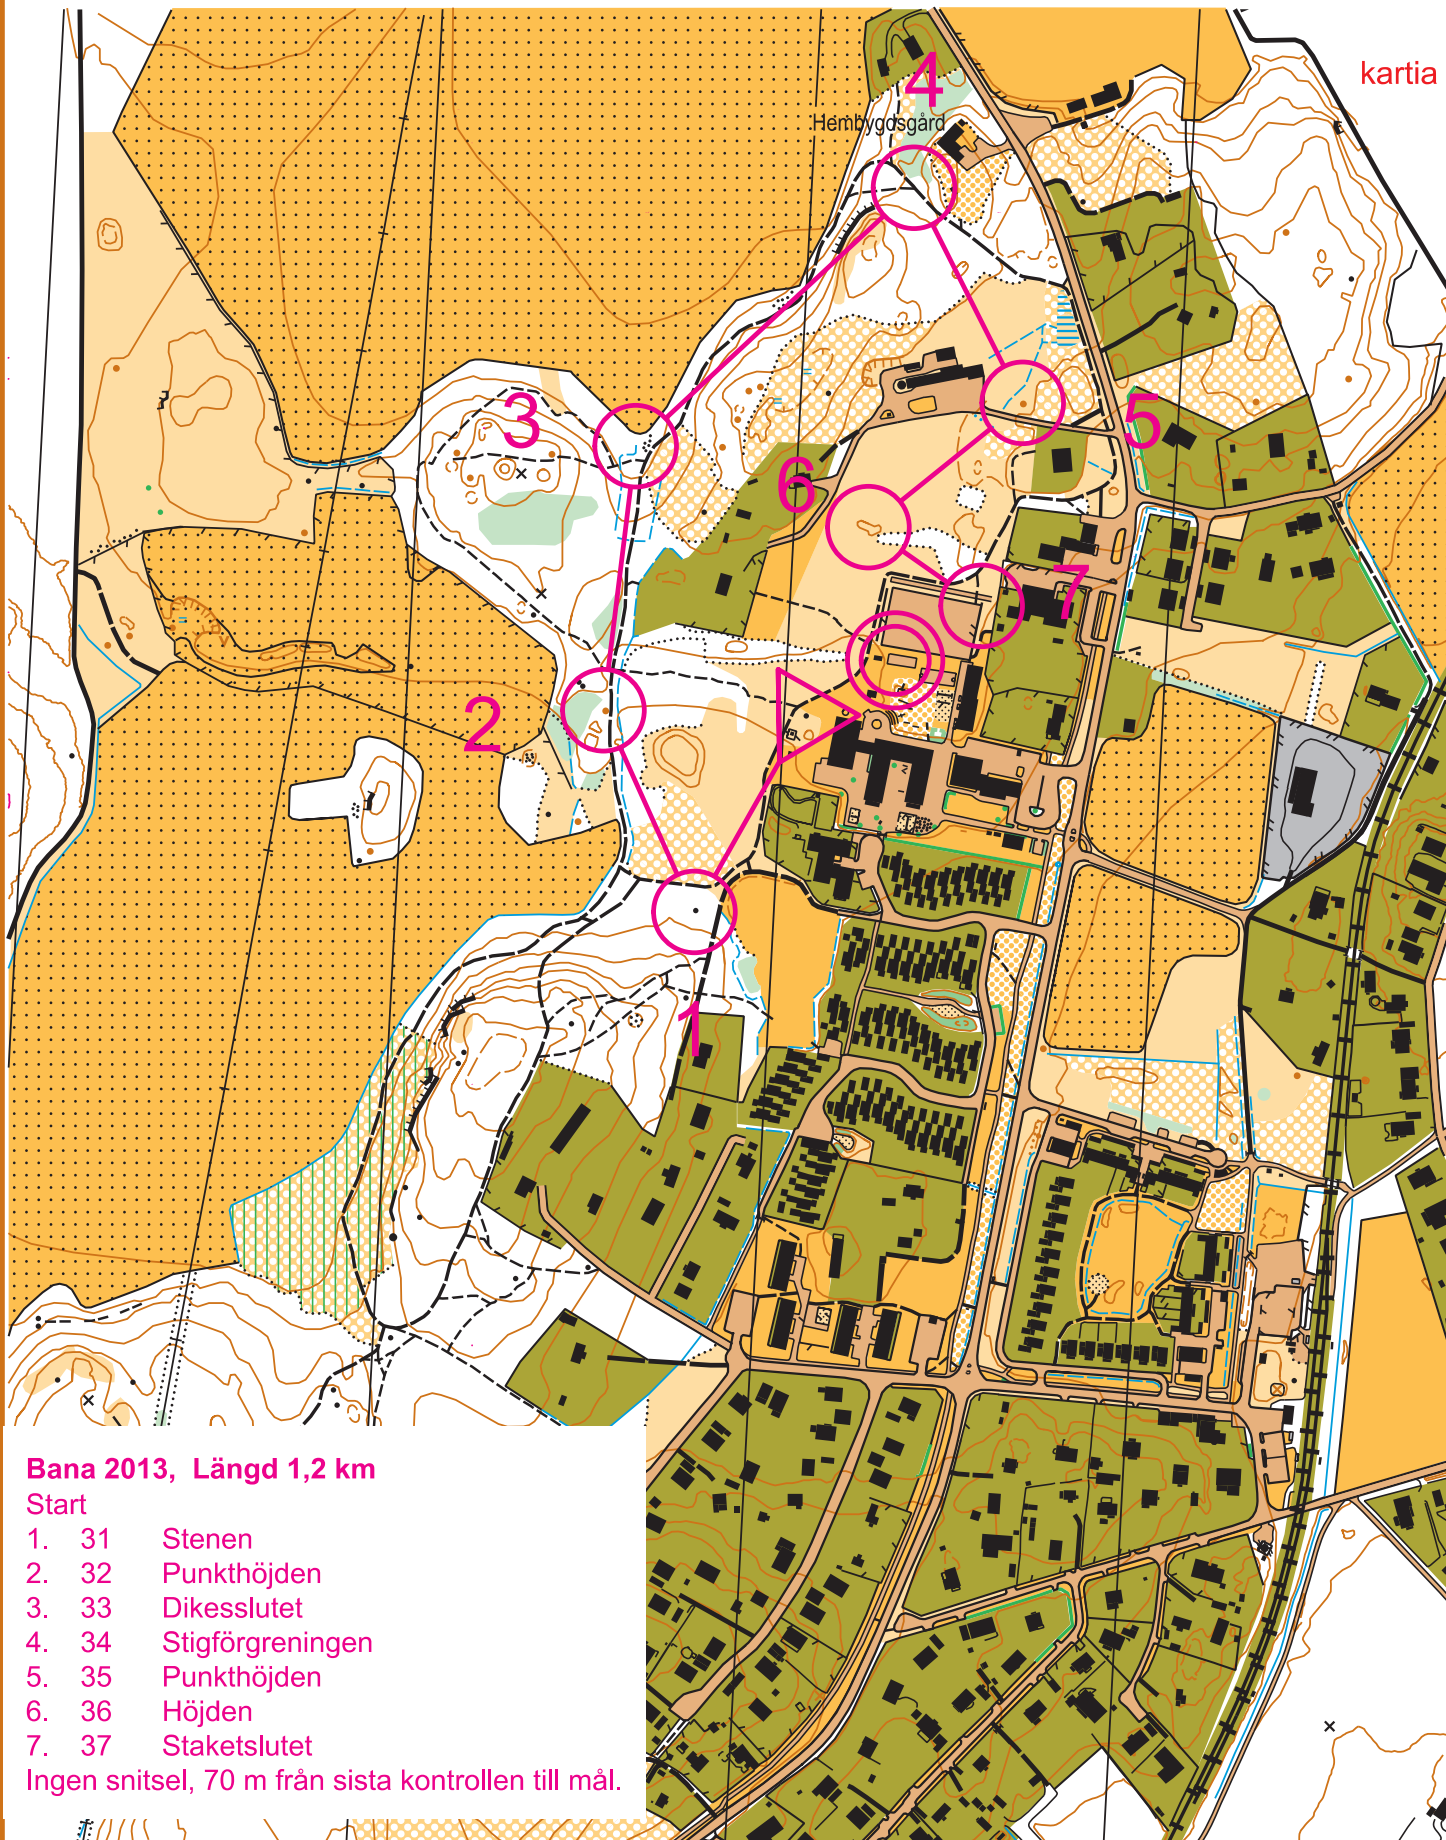

# Lindholmen

Skala 1:5000 1 cm på kartan är 50 meter i naturen

kartia

## Bana 2013, Längd 1,2 km

Start

- 1. 31 Stenen
- 2. 32 Punkthöjden
- 3. 33 Dikesslutet
- 4. 34 Stigförgreningen
- 5. 35 Punkthöjden
- 6. 36 Höjden
- 7. 37 Staketslutet

Ingen snitsel, 70 m från sista kontrollen till mål.

Kartan är producerad i mars 2012 av KARTIA för Vallentuna-Össeby OL

### TECKENFÖRKLARING

Speciella tecken på denna karta: Keja, Träd, Häck, Vägbovm, Gröp