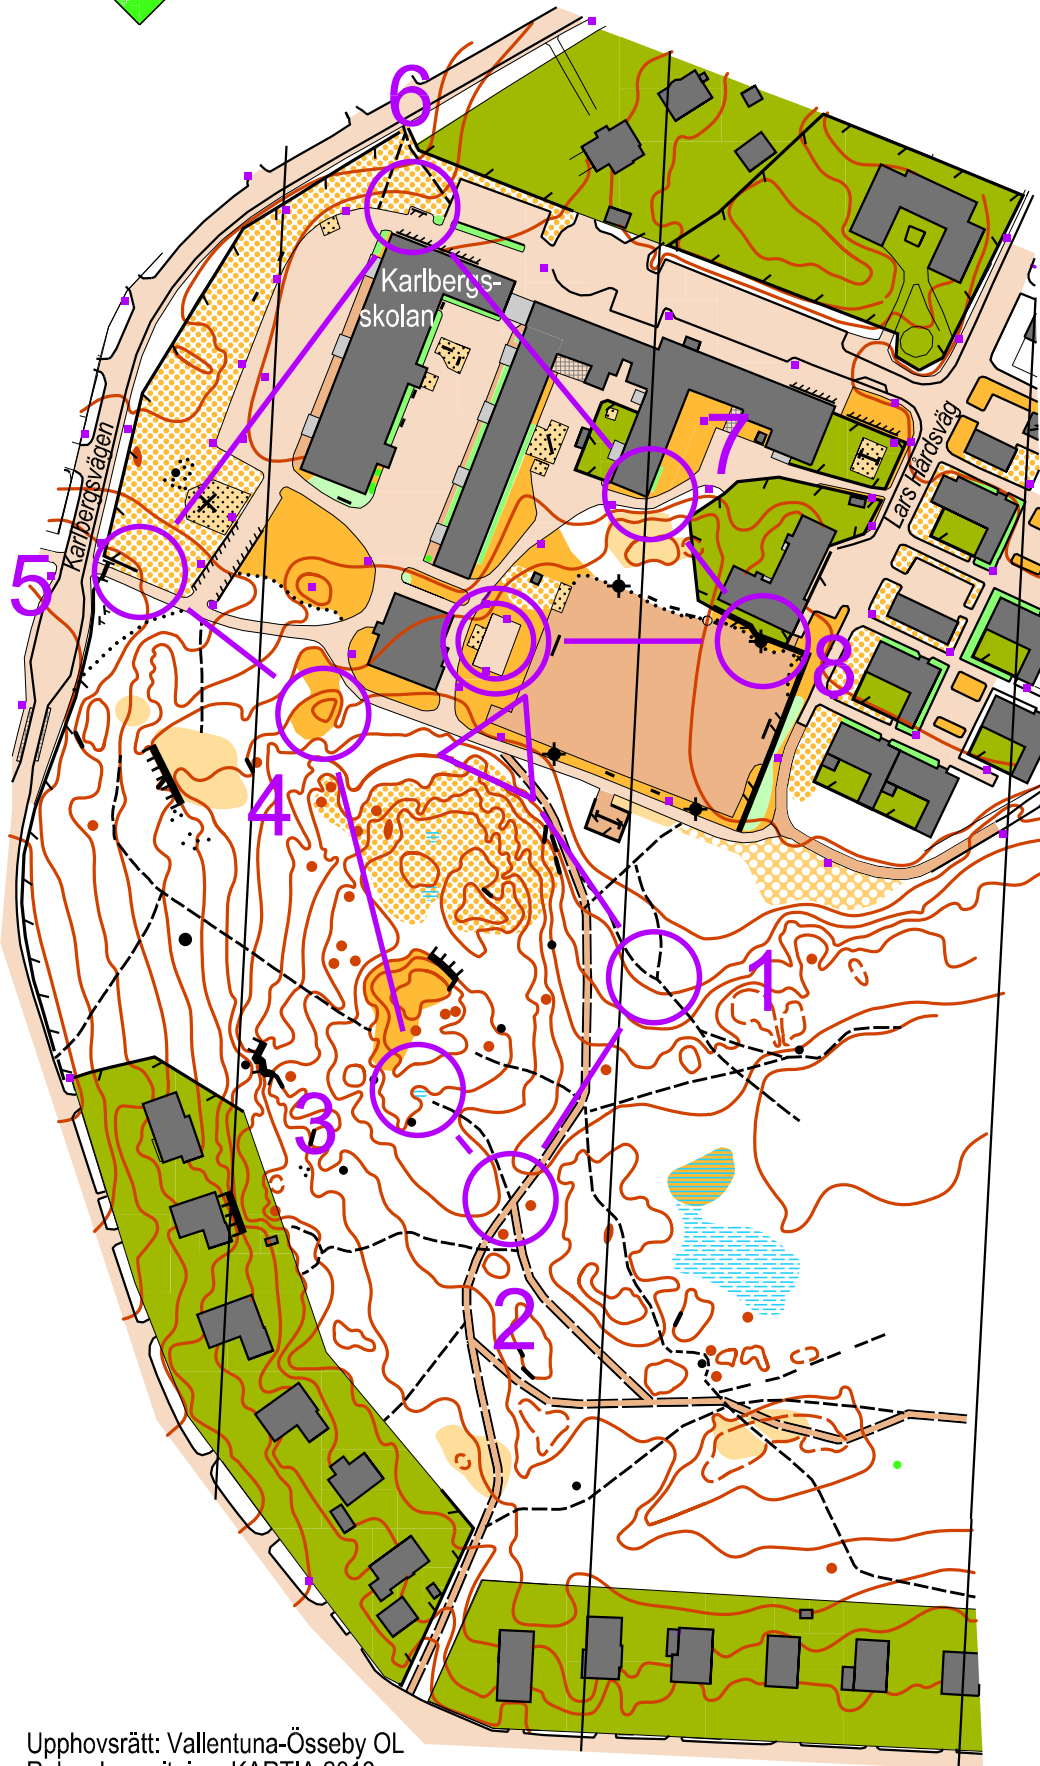

Karlbergsskolan

Skala 1:2 000

Ekvidistans 1m

Bana 2016, 700 m

Start Väg- stigförgreningen

1. 31 Stigförgreningen
 2. 32 Stigkorsningen
 3. 33 Sankmarken
 4. 34 Höjden
 5. 35 Staketslutet
 6. 36 Cykelstället
 7. 37 Hushörnet
 8. 38 Belysningsmasten
- Mål på grusplanen

- Diffus sankmark
- Öppen mark
- Halvöppen mark
- Sand /Lekplats
- Skog svårlopt
- Skog mycket svårlopt
- Tomtmark
- Asfalterad yta
- Grusbelagd yta
- Yta belagd med plattor
- Stenig mark
- Byggnad
- Skärmtak
- Höjdkurva
- Hjälpkurva
- Stig
- Dike
- Bilväg
- Stor stig asfaltbelagd
- Stor stig grusbelagd
- Staket passerbart
- Staket opasserbart
- Trappa
- Cykelstall
- Mur passerbart
- Sten
- Stenblock
- Punkthöjd
- Grop
- Brunn

Speciella tecken på denna karta

- Fresbeegolfkorg
- Belysningsstolpe /flaggstång /mast