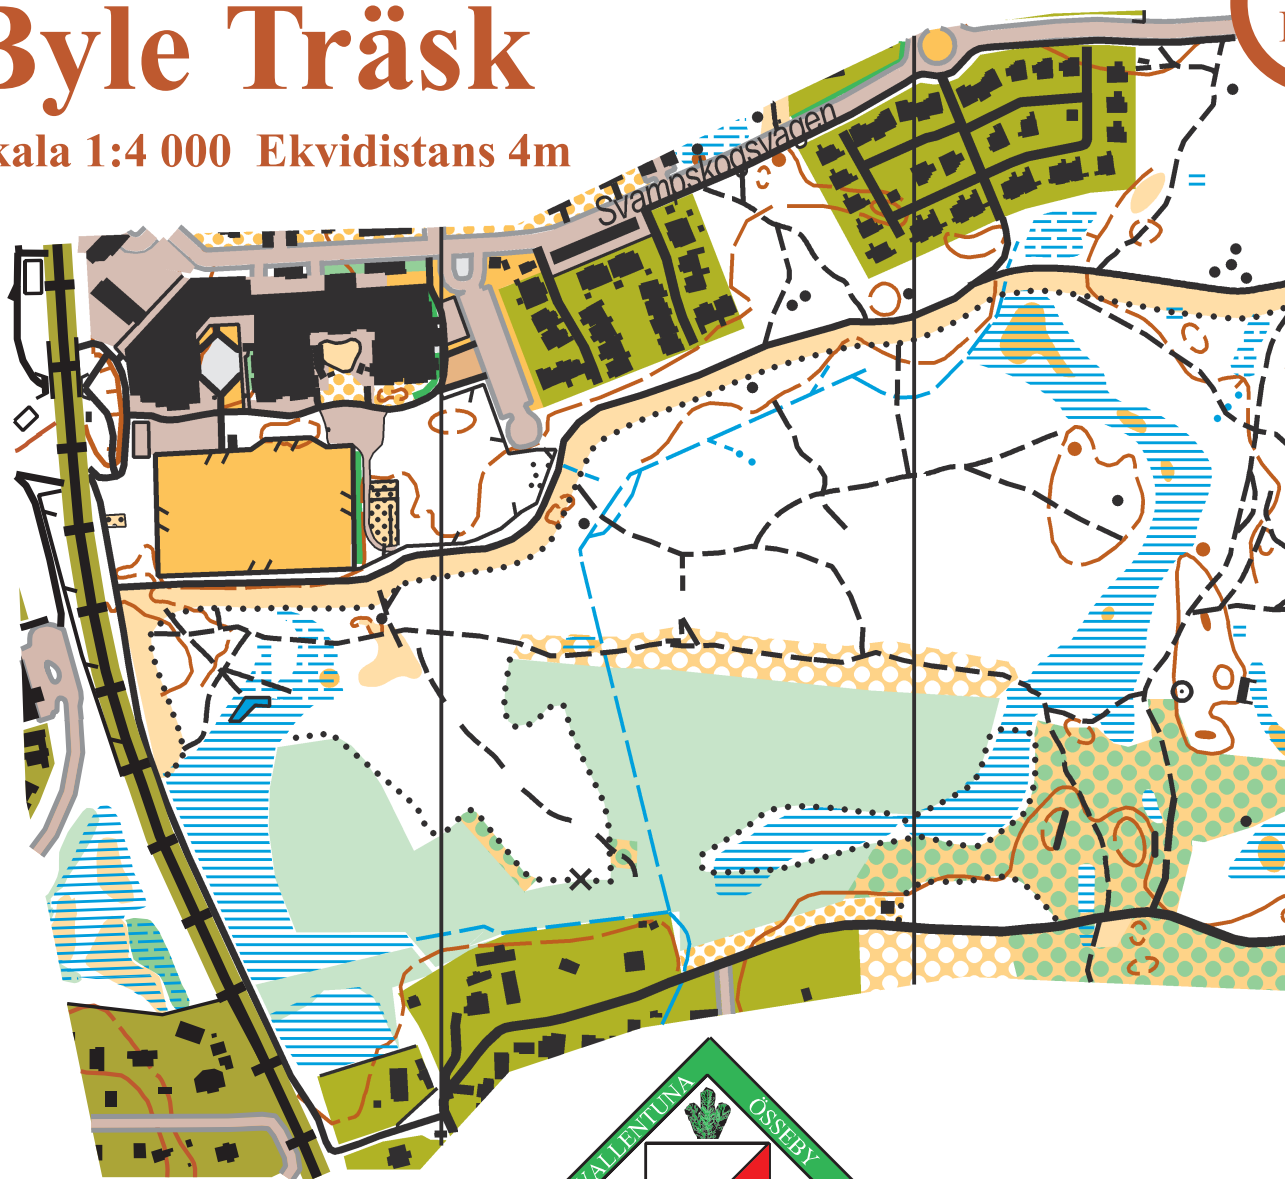

# Byle Träsk

Skala 1:4 000 Ekvidistans 4m

Nyfiken på Orientering?

Kolla in: [www.vallentunaosseby.nu](http://www.vallentunaosseby.nu)

- Höjdkurva
- Hjälphöjdkurva
- Höjd/Punkthöjd
- Sten
- Brant, stor/lite
- Cykelväg
- Stig
- Otydlig stig
- Järnväg
- Dike större/mindre
- Surdrag
- Sankmark/Sumpskog
- Stängsel
- Bestandsgräns
- Öppen mark, lättlöpt
- Öppen mark
- Öppen mark med veg.
- Lägre tät vegetation
- Tät vegetation
- Tomtmark
- Asfalterad yta

Upphovsrätt: Norrkartor  
Särtryck ur Norrkartors databas  
Spridningstillstånd: Godkänd LMV 2013