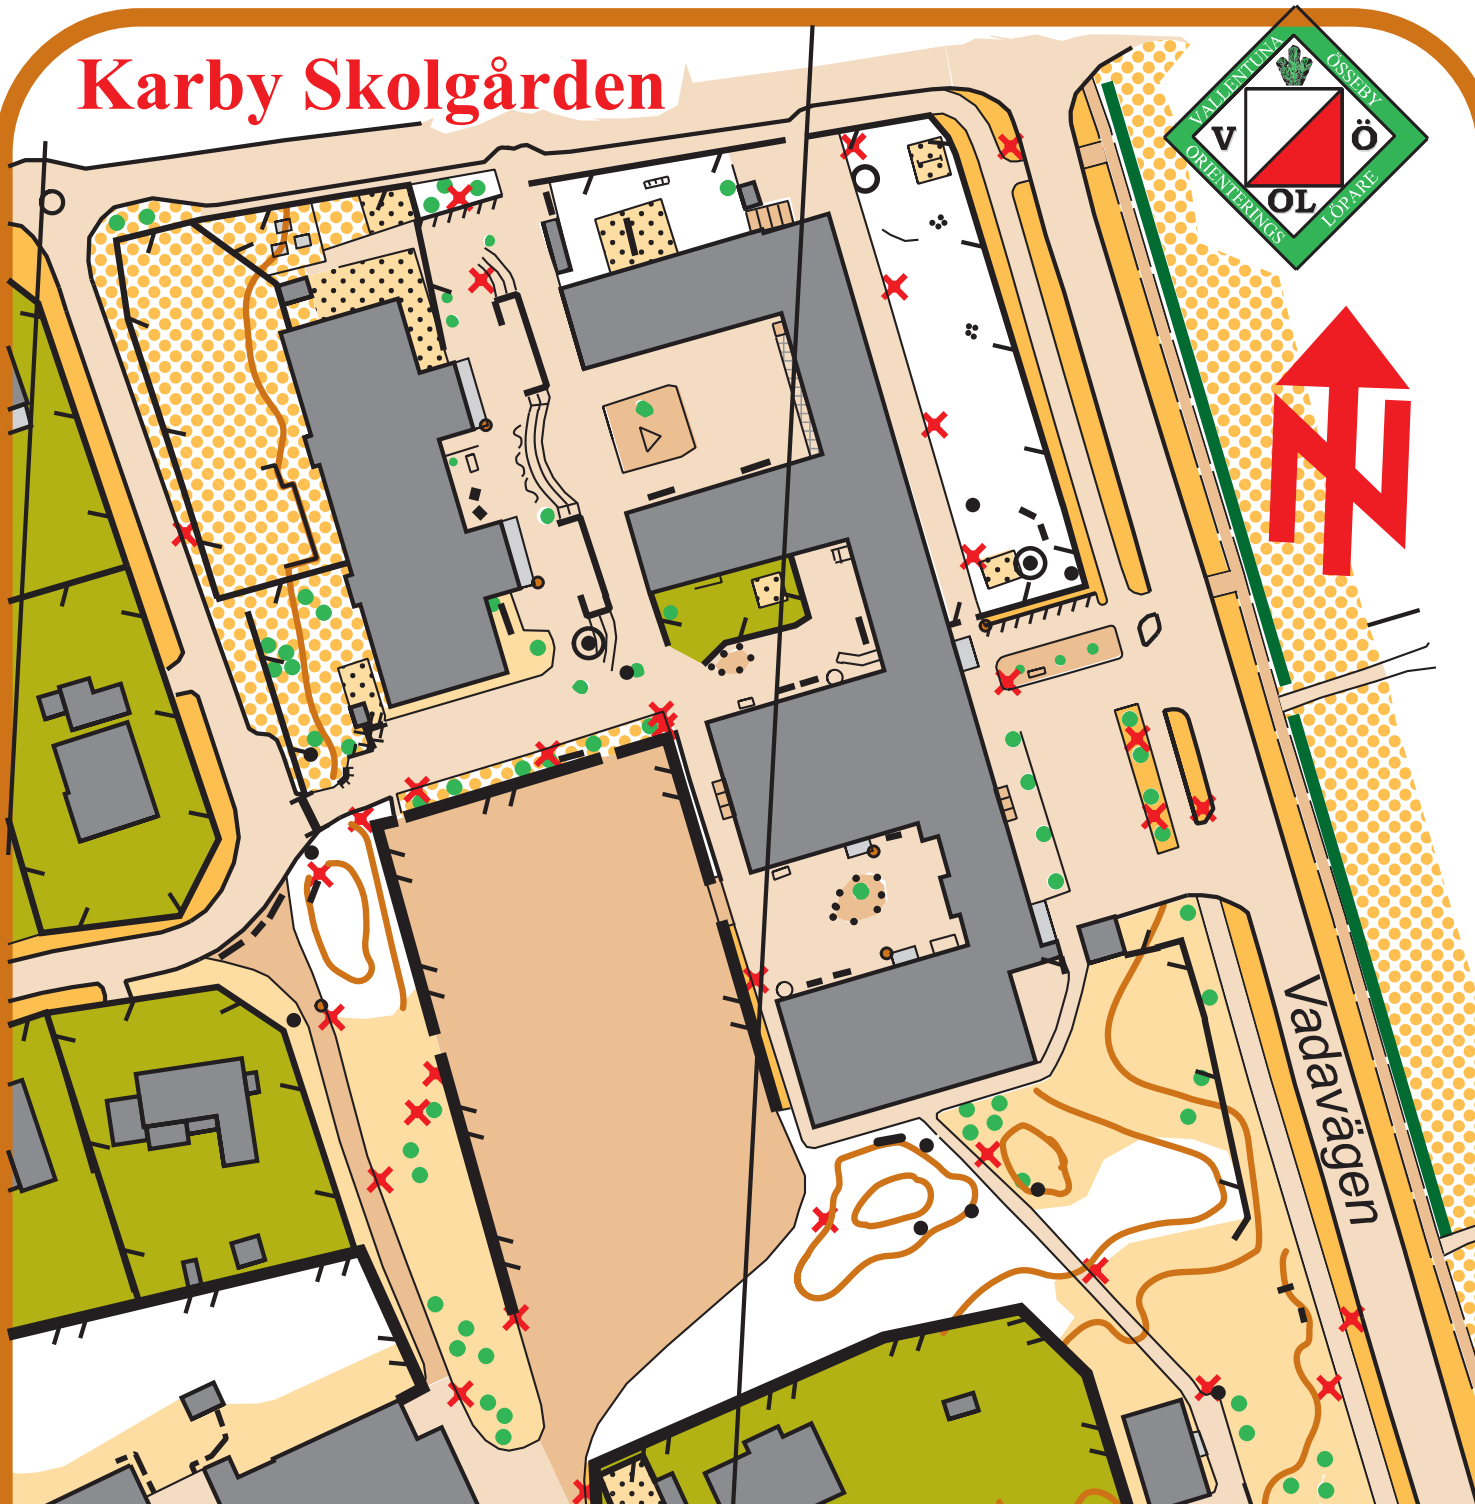

# Karby Skolgården

- |   |  |  |
|---|--|--|
|  Byggnad                    |  Höjdkurva    |  Lyktstolpe, stolpe |
|  Skärmtak                   |  Grop         |  Papperskorg        |
|  Tomtmark, förbjudet område |  Liten grop   |  Sten               |
|  Buskage                    |  Asfaltväg    |  Basketkorg         |
|  Öppen mark                 |  Grusväg      |  Träd, buske        |
|  Belagd yta, grus           |  Staket högt  |  Flaggstång         |
|  Halv öppen mark            |  Staket lågt  |  |
|  Belagd yta, asfalt         |  Cykelställ   |  |
|  Sand                       |  Lekställning |  |
|   |  Trappa       |  |

Skala 1:1 000  
Ekvidistans 1m