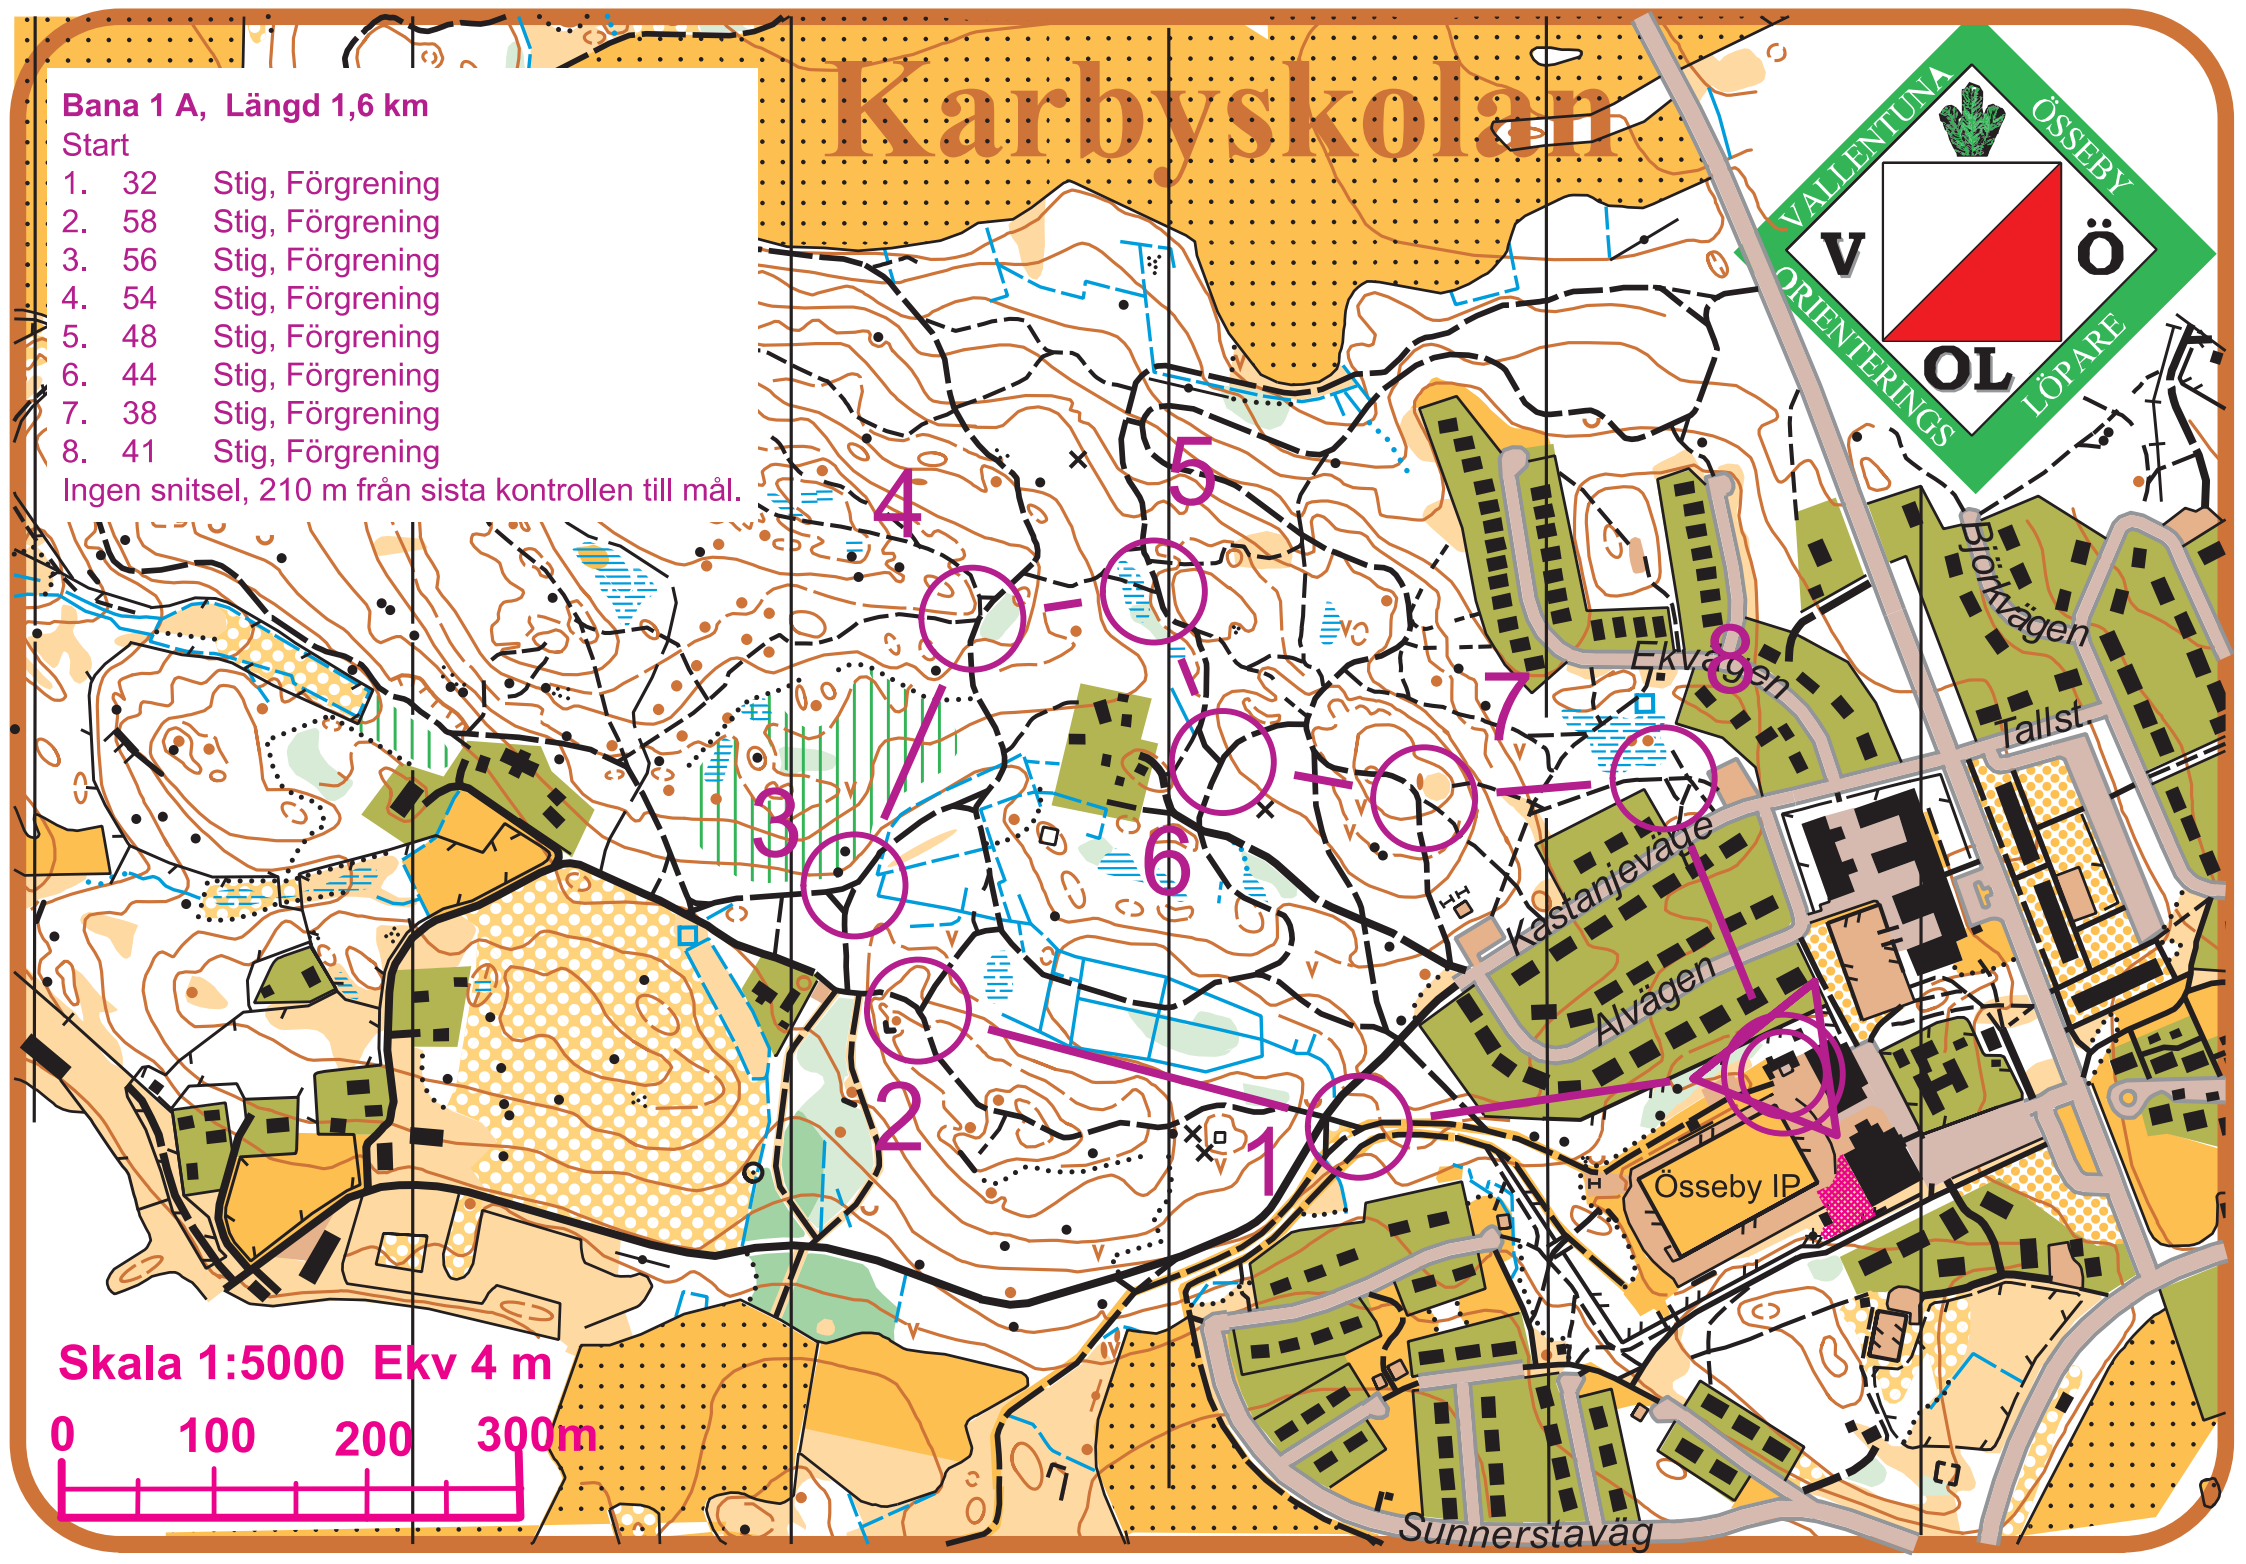

# Karbyskolan

Bana 1 A, Längd 1,6 km

Start

1. 32 Stig, Förgrening
2. 58 Stig, Förgrening
3. 56 Stig, Förgrening
4. 54 Stig, Förgrening
5. 48 Stig, Förgrening
6. 44 Stig, Förgrening
7. 38 Stig, Förgrening
8. 41 Stig, Förgrening

Ingen snitsel, 210 m från sista kontrollen till mål.

Skala 1:5000 Ekv 4 m