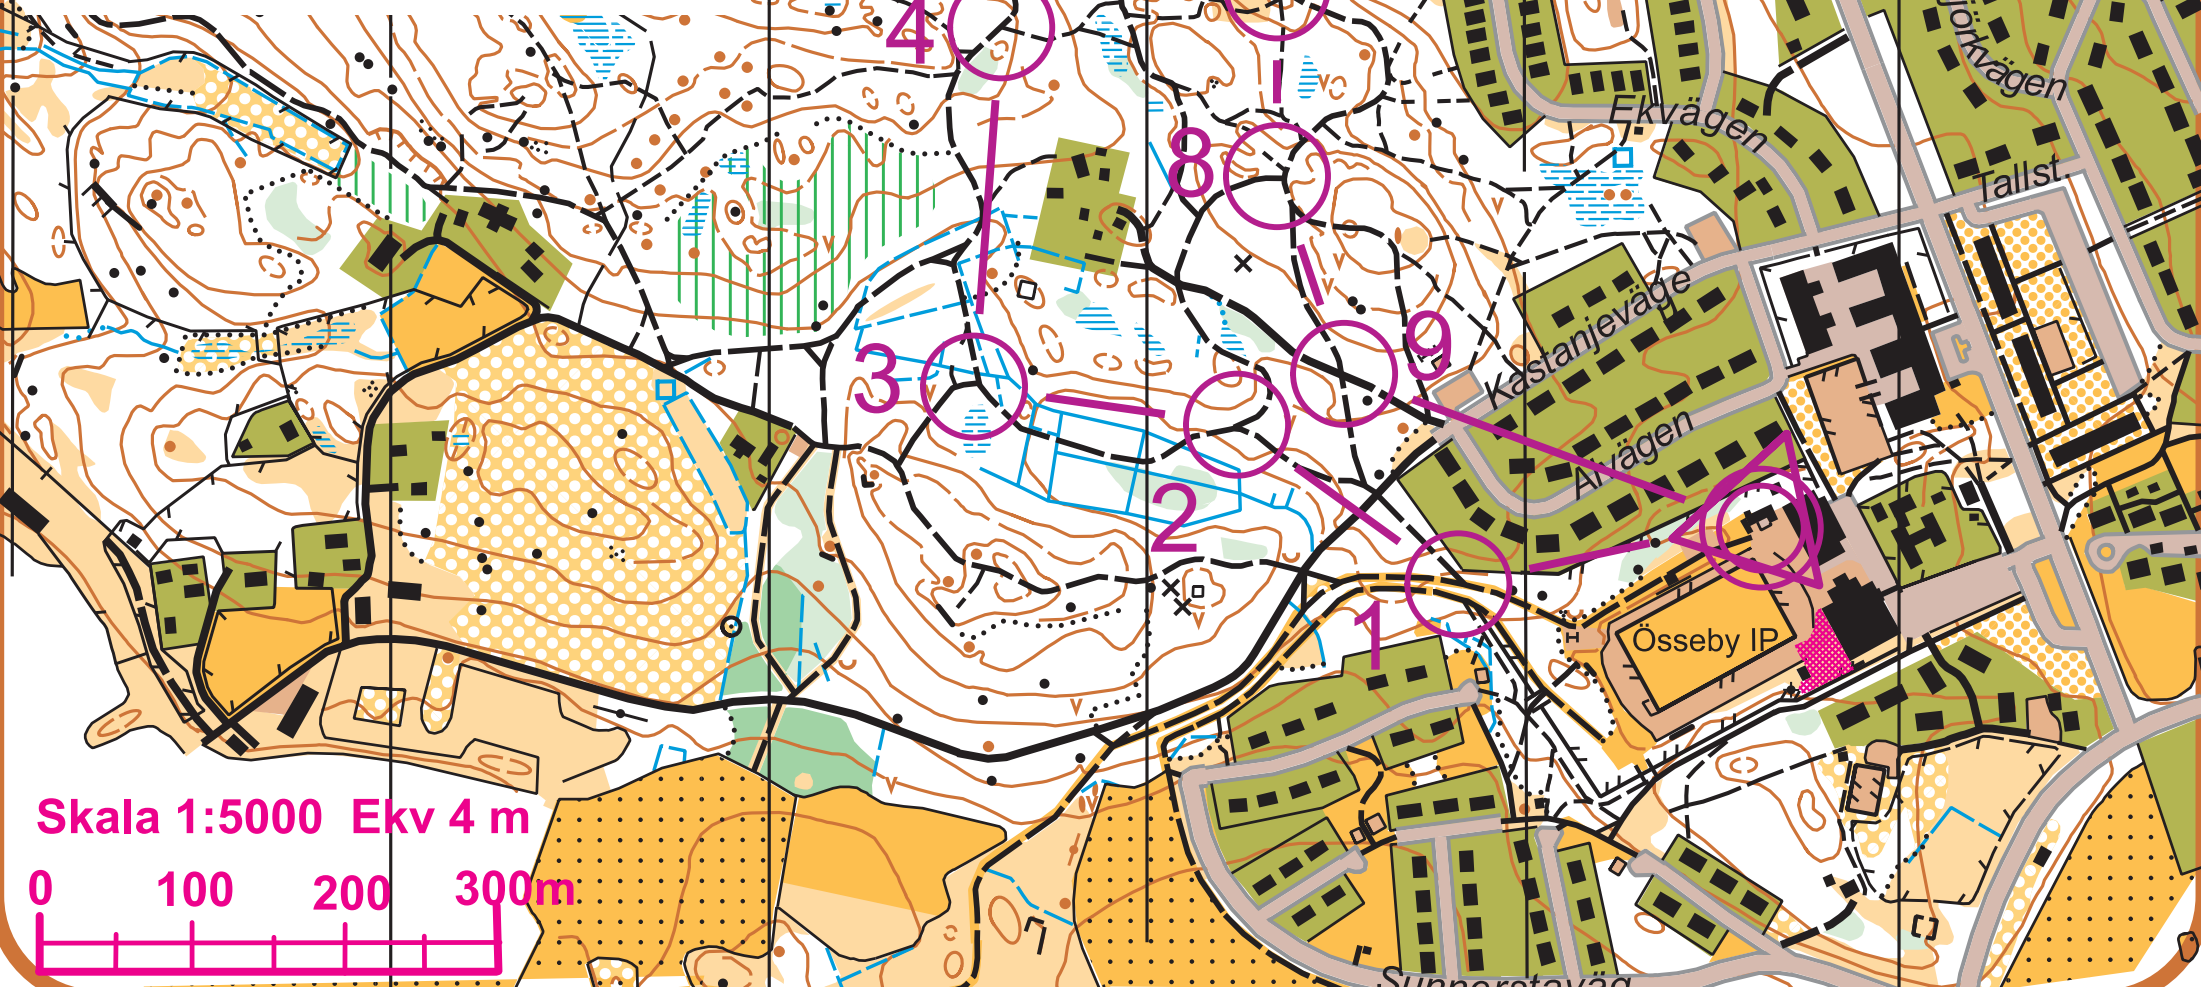

Karbyskolan

Bana 2 A, Längd 1,7 km

Start

1. 31 Stig, Förgrening
2. 36 Stig, Förgrening
3. 65 Stig, Förgrening
4. 52 Stig, Förgrening
5. 51 Stig, Korsning
6. 50 Stig, Förgrening
7. 49 Gropen
8. 43 Stig, Förgrening
9. 35 Stig, Förgrening

Ingen snitsel, 290 m från sista kontrollen till mål.

Skala 1:5000 Ekv 4 m