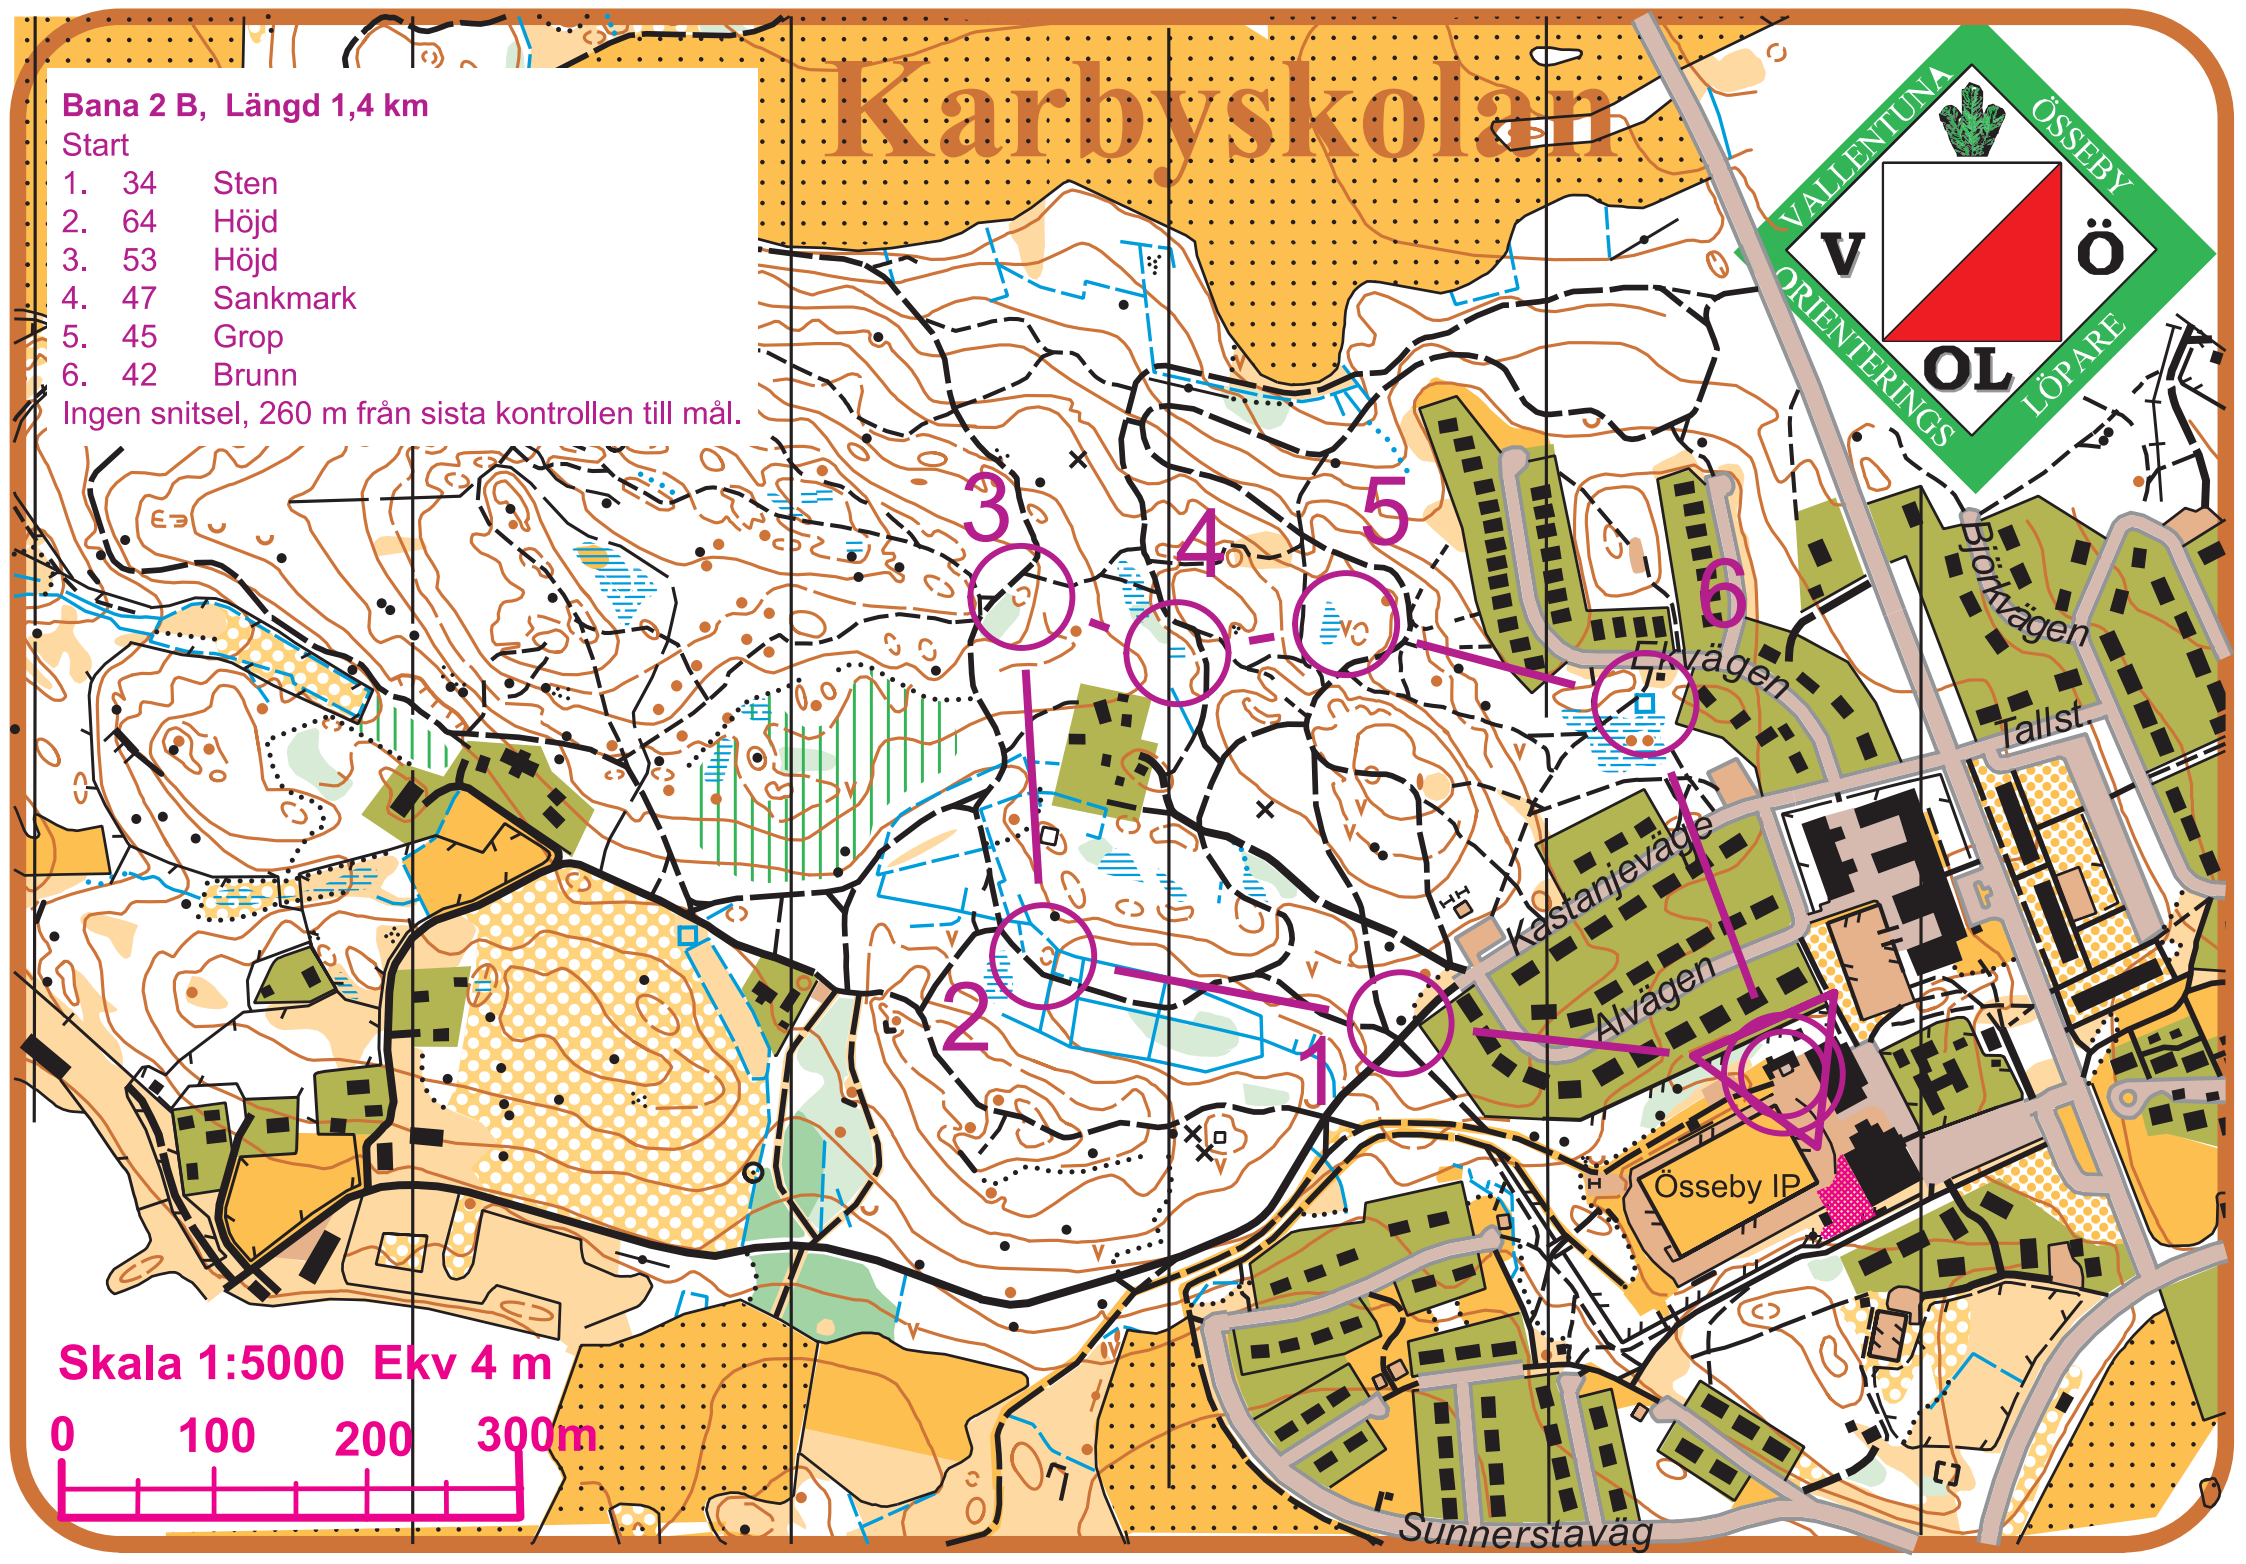

Bana 2 B, Längd 1,4 km

Start

- 1. 34 Sten
- 2. 64 Höjd
- 3. 53 Höjd
- 4. 47 Sankmark
- 5. 45 Grop
- 6. 42 Brunn

Ingen snitsel, 260 m från sista kontrollen till mål.

Karbyskolan

Skala 1:5000 Ekv 4 m