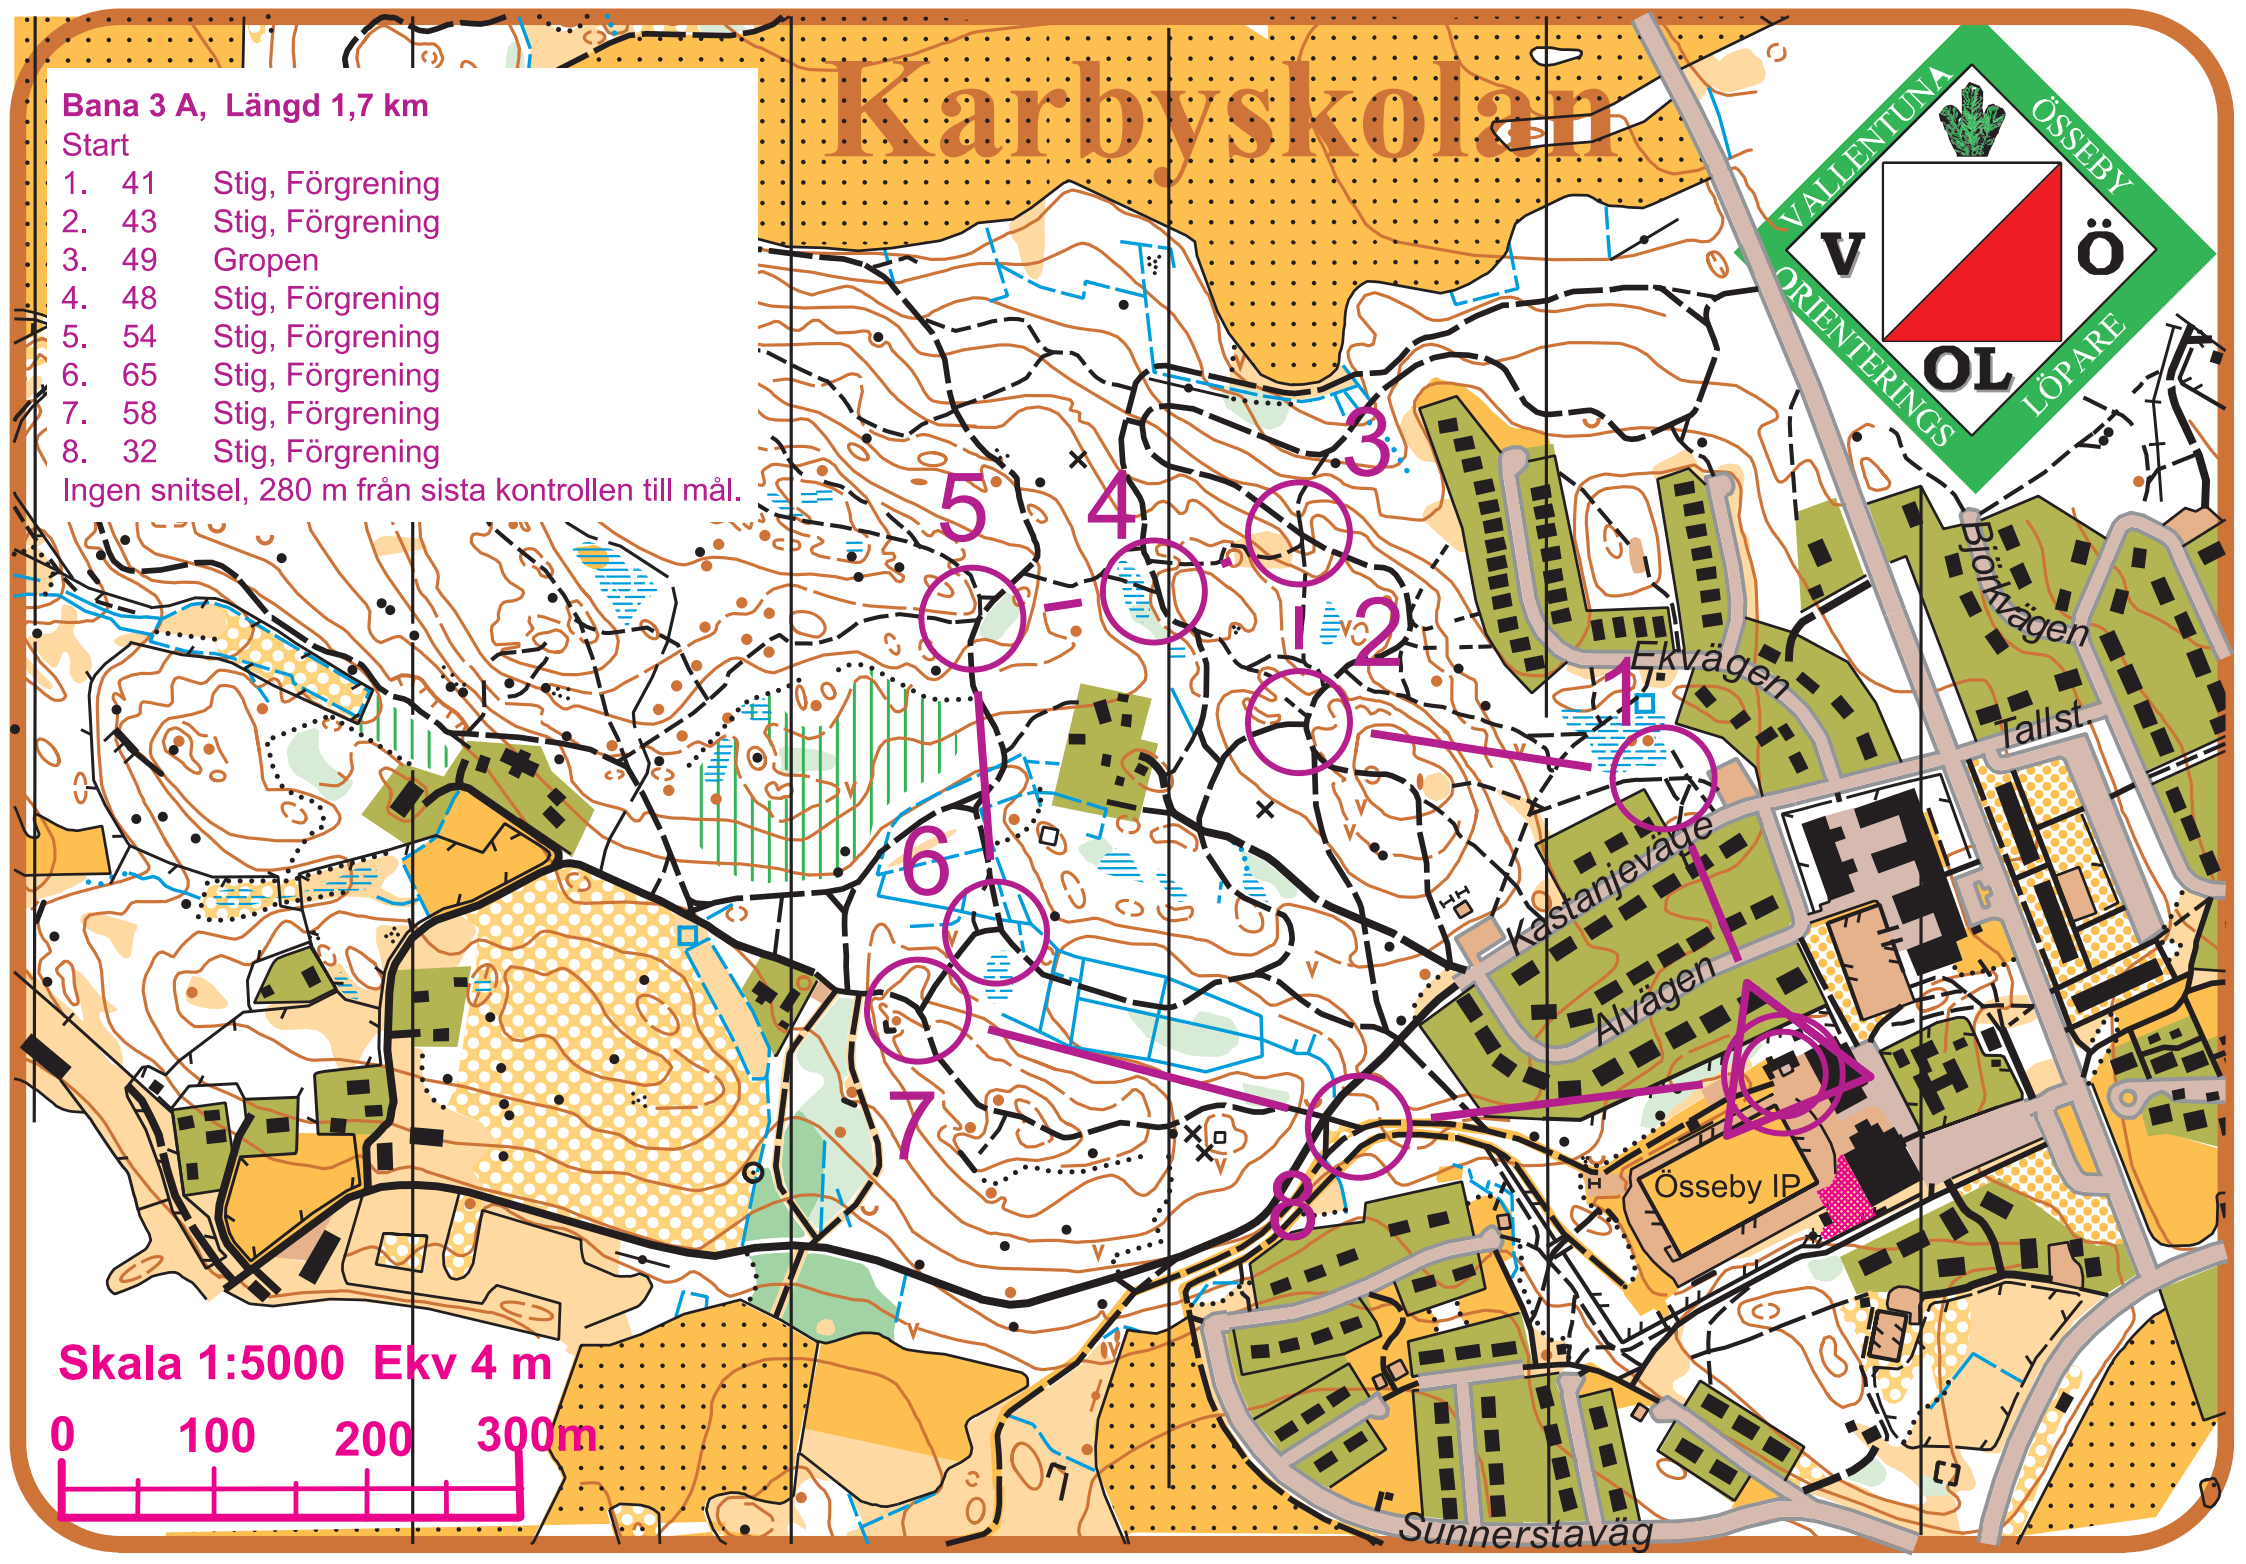

Karbyskolan

Bana 3 A, Längd 1,7 km

Start

1. 41 Stig, Förgrening
2. 43 Stig, Förgrening
3. 49 Gropen
4. 48 Stig, Förgrening
5. 54 Stig, Förgrening
6. 65 Stig, Förgrening
7. 58 Stig, Förgrening
8. 32 Stig, Förgrening

Ingen snitsel, 280 m från sista kontrollen till mål.

Skala 1:5000 Ekv 4 m