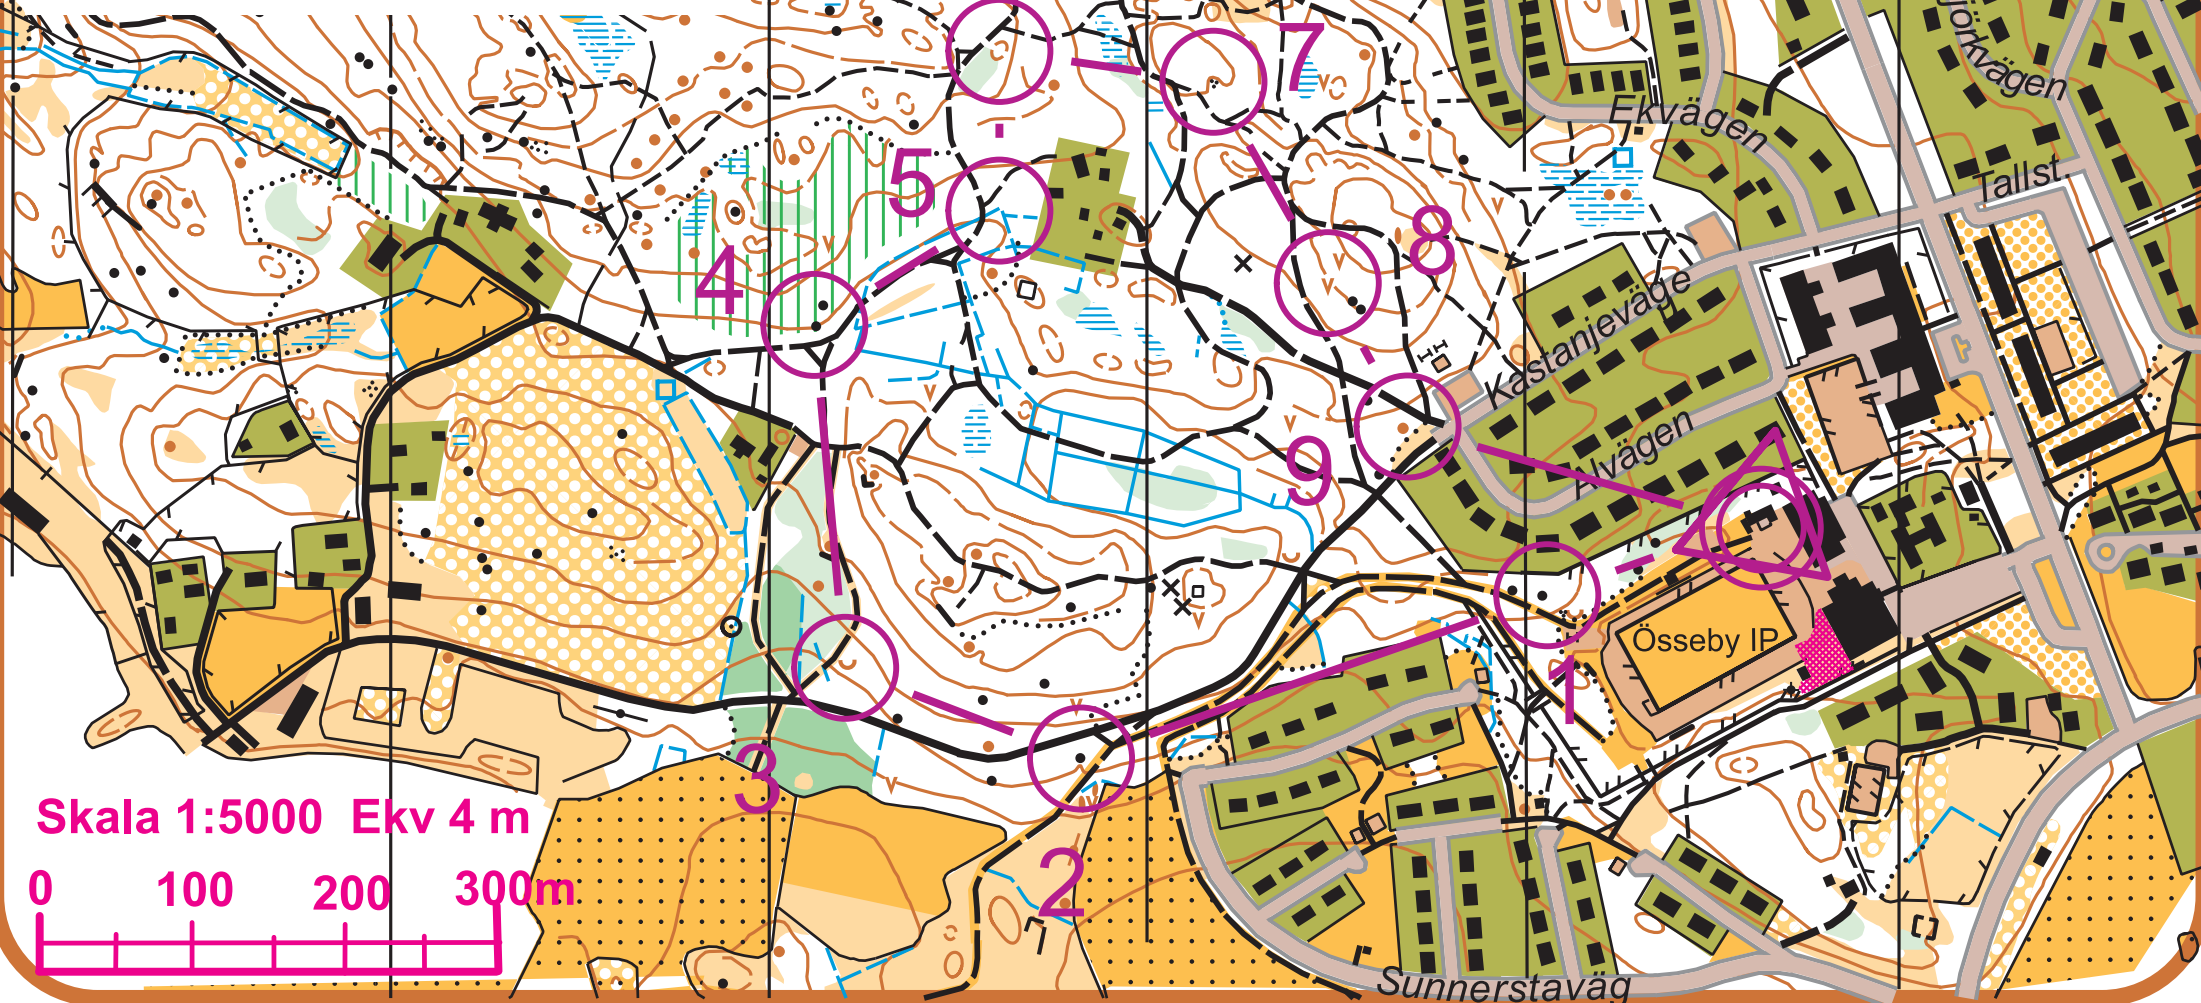

Karbyskolan

Bana 3 B, Längd 1,8 km

Start

1. 66 Sten
2. 62 Sten
3. 60 Grop
4. 57 Sten
5. 55 Mindre dike, Kröken
6. 53 Höjd
7. 46 Sänka
8. 39 Grop
9. 37 Punkthöjd

Ingen snitsel, 240 m från sista kontrollen till mål.

Skala 1:5000 Ekv 4 m