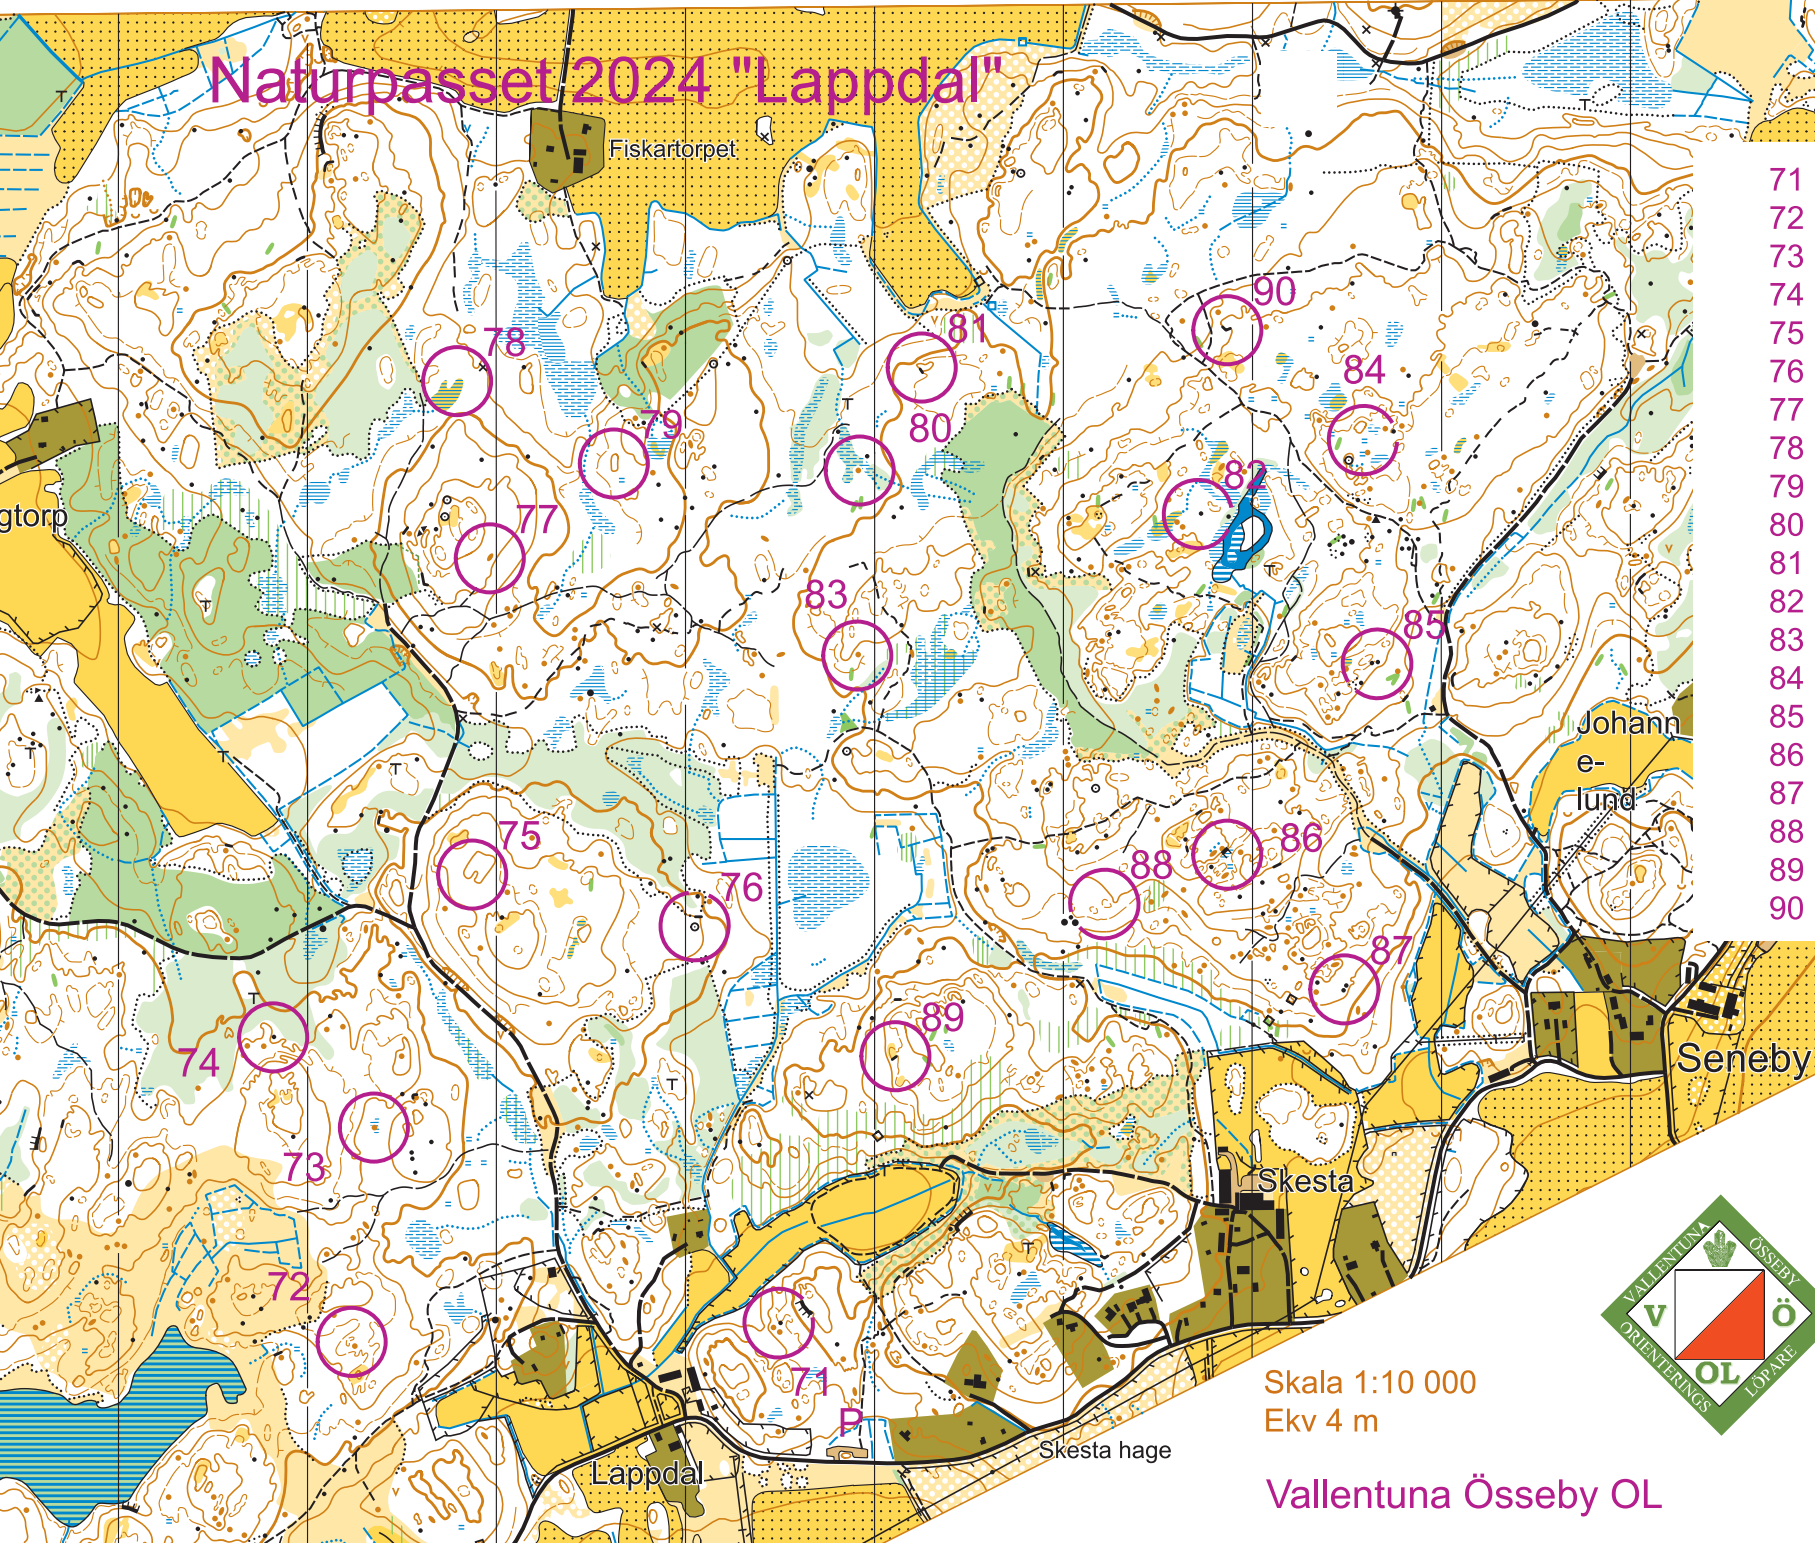

Naturpasset 2024 "Lappdal"

- 71 Sten
- 72 Mellan Höjderna
- 73 Punkthöjd
- 74 Sten
- 75 Sänka
- 76 Röse
- 77 Punkthöjd
- 78 Sankmark, N kanten
- 79 Höjd
- 80 Punkthöjd
- 81 Brant
- 82 Sten
- 83 Punkthöjd
- 84 Sankmark
- 85 Mellan stenarna
- 86 Sankmark
- 87 Mellan stenarna
- 88 Höjden
- 89 Brant
- 90 Brant

Skala 1:10 000
Ekv 4 m

Vallentuna Össeby OL