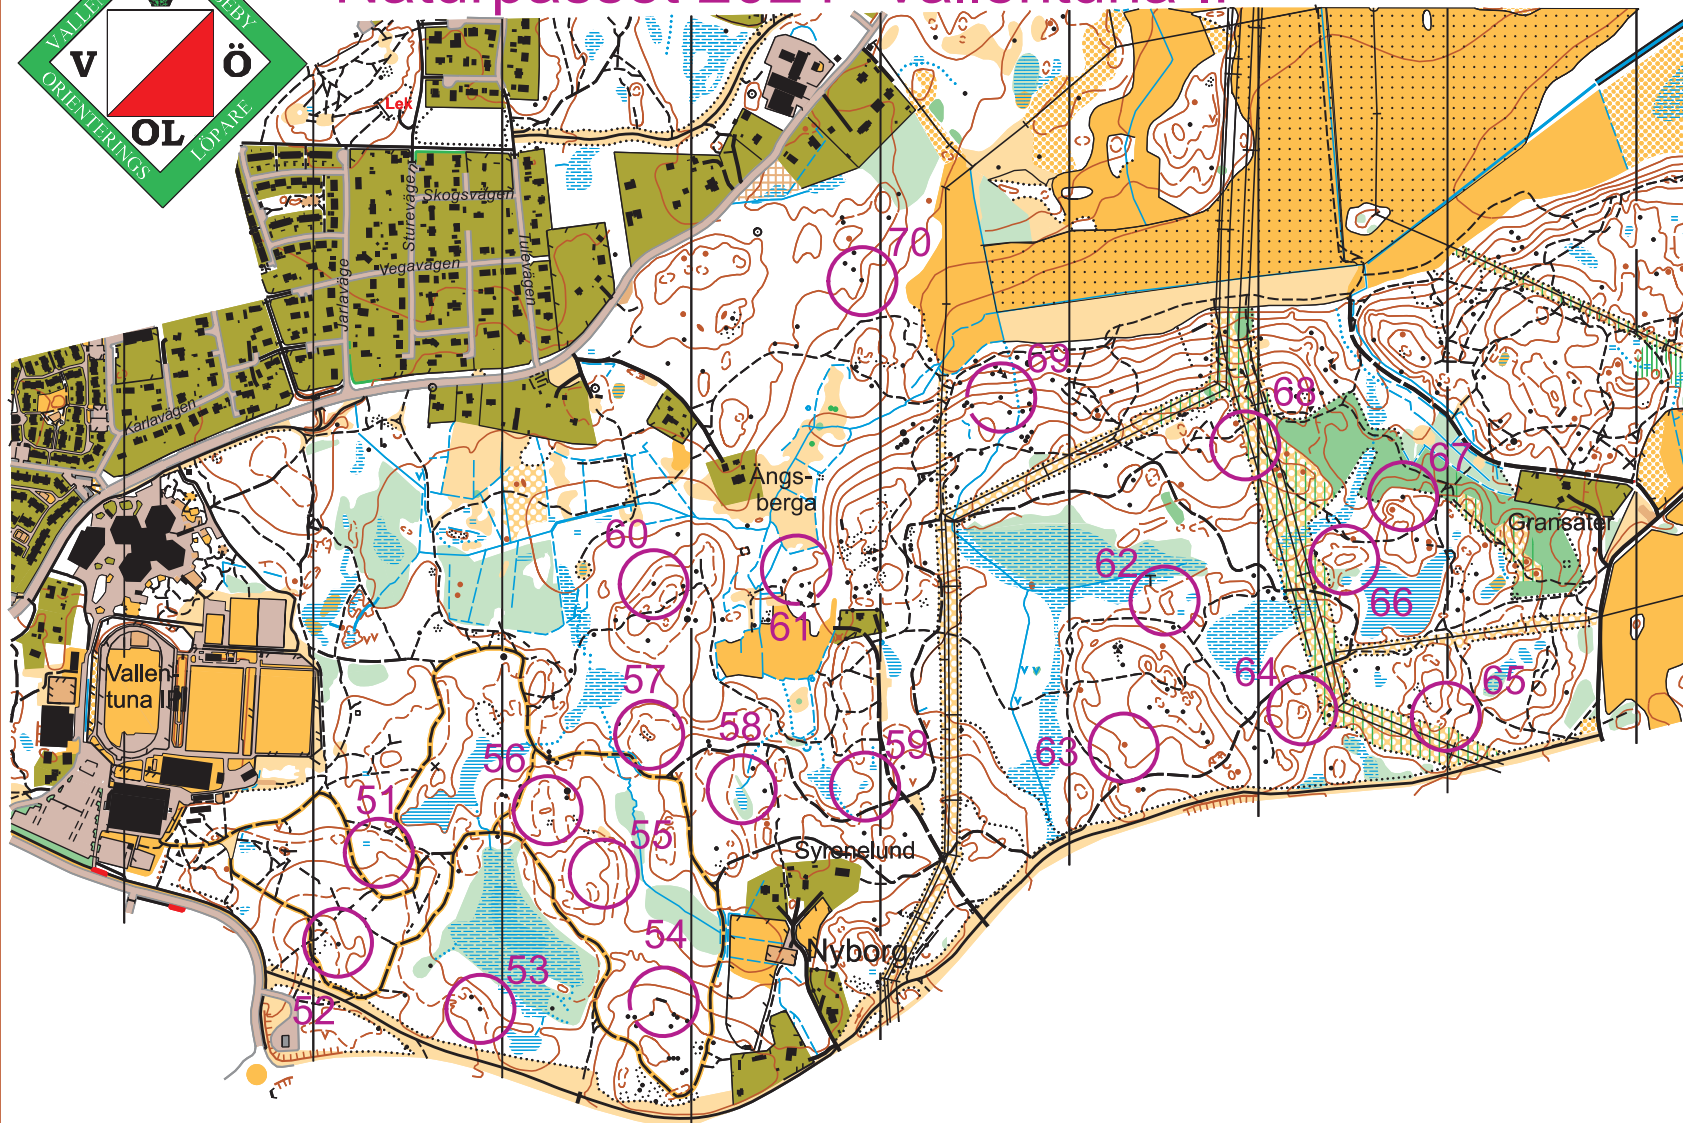

# Vallentuna IP

## Naturpasset 2024 "Vallentuna IP"

Nyfiken på Orientering? Kolla in:  
[www.vallentunaosseby.se](http://www.vallentunaosseby.se)

- 51 Äsen
- 52 Sten
- 53 Sten
- 54 Brant
- 55 Sänka
- 56 Höjd
- 57 Höjd
- 58 Sankmark
- 59 Sankmark
- 60 Sten
- 61 Sten
- 62 Höjd
- 63 Punkthöjd
- 64 Höjd
- 65 Sänka
- 66 Höjd
- 67 Sten
- 68 Sänka
- 69 Sten
- 70 Sten

Skala 1:10 000  
Ekvidistans 4m

Vallentuna Össeby OL

Upphovsrätt: Norrkartor  
Rek och renritning: KARTIA 2016  
Reviderad 2020 M Ekman