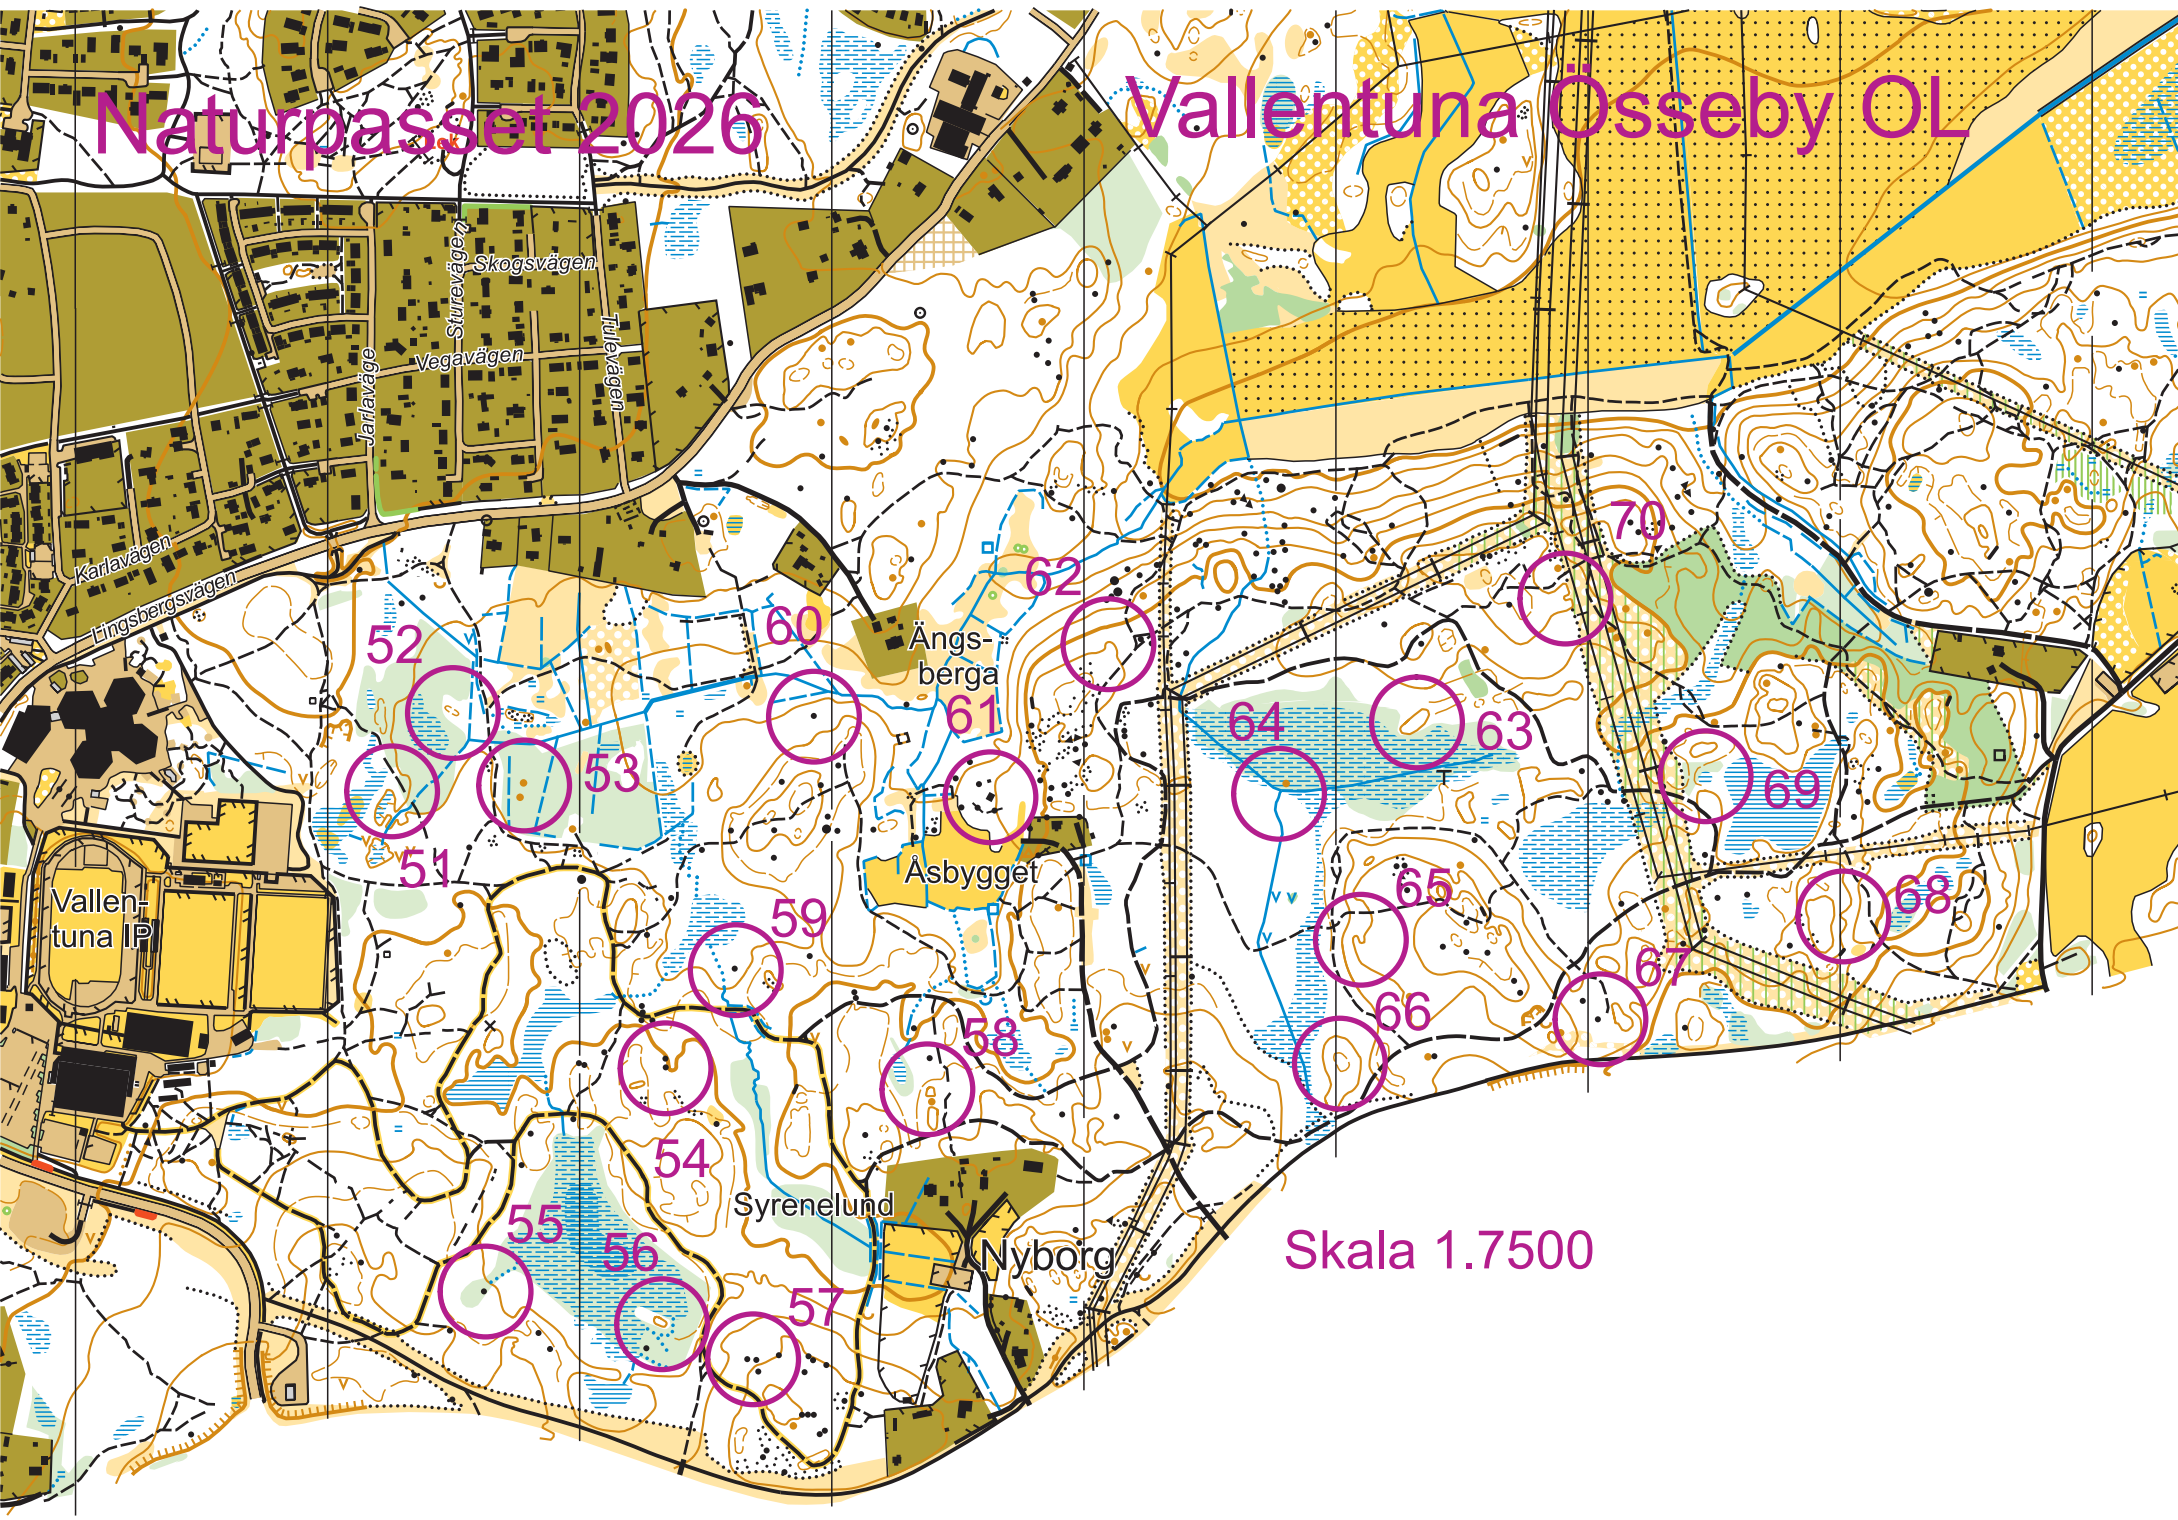

Naturpasset 2026

Vallentuna Osseby OL

Skala 1.7500